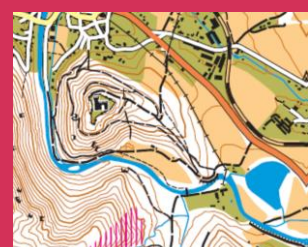

<http://mamut.rogaining.cz/cs/>

MAPA
1:30 000

ROZMĚR: A2

Ukázky mapy:

LANŠPERK

ŽAMPACH

POTŠTEJN

LITICE