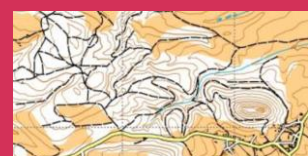

<http://mamut.rogaining.cz/cs/>

MAPA
1:30 000

ROZMĚR: A2

Ukázky mapy:

LANŠPERK

ŽAMPACH

POTŠTEJN

LITICE